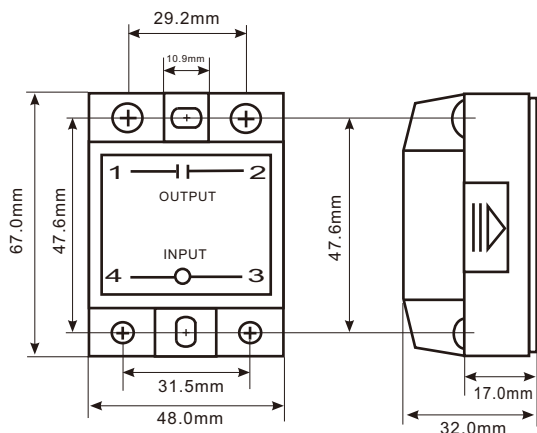

Scr Power Controller

小型SCR電力調整器

偉菱科技有限公司

新北市三重區重新路五段609巷6號4F-5

TEL:02-29996610 FAX:02-29996620

www.winling.com.tw service@winling.com.tw

- 直接搭配溫度控制器輸出控制信號4-20mA或1-5VDC控制
- 無需輔助電源,省能源設計,配線簡易
- 一台溫度控制器可串接二台之SCR控制器
- 50/60HZ可共用,輸出功率達100%,線性輸出佳
- 使用超熱導體,傳熱效果佳,可提升產品可靠度及壽命
- 輸入信號測及負載測具有防護蓋保護,避免觸電
- 體積小節省配盤空間及時間
- 結構採模組化設計,維修更換容易
- 使用溫度:0-55°C,相對溼度:0-90%
- 絕緣耐壓:2500VAC/1MIN,絕緣組抗:500M以上

WIN POWER

Outside dimension

50型散熱器

Connection diagram

Ordering Information