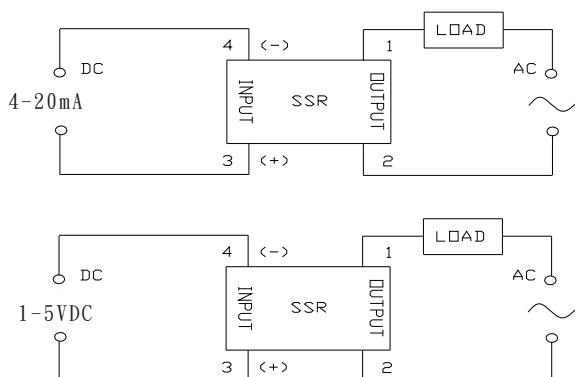

Scr Power Controller

小型SCR電力調整器

偉菱科技有限公司

新北市三重區重新路五段609巷6號4F-5

TEL:02-29996610 FAX:02-29996620

www.winling.com.tw service@winling.com.tw

- 直接搭配溫度控制器輸出控制信號4-20mA或1-5VDC控制
- 無需輔助電源,省能源設計,配線簡易
- 一台溫度控制器可串接二台之SCR控制器
- 50/60HZ可共用,輸出功率達100%,線性輸出佳
- 使用超熱導體,傳熱效果佳,可提升產品可靠度及壽命
- 輸入信號測及負載測具有防護蓋保護,避免觸電
- 體積小節省配盤空間及時間
- 結構採模組化設計,維修更換容易
- 使用溫度:0-55°C,相對溼度:0-90%
- 絕緣耐壓:2500VAC/1MIN,絕緣組抗:500M以上

WIN POWER

Outside dimension

50型散熱器

Connection diagram

Ordering Information