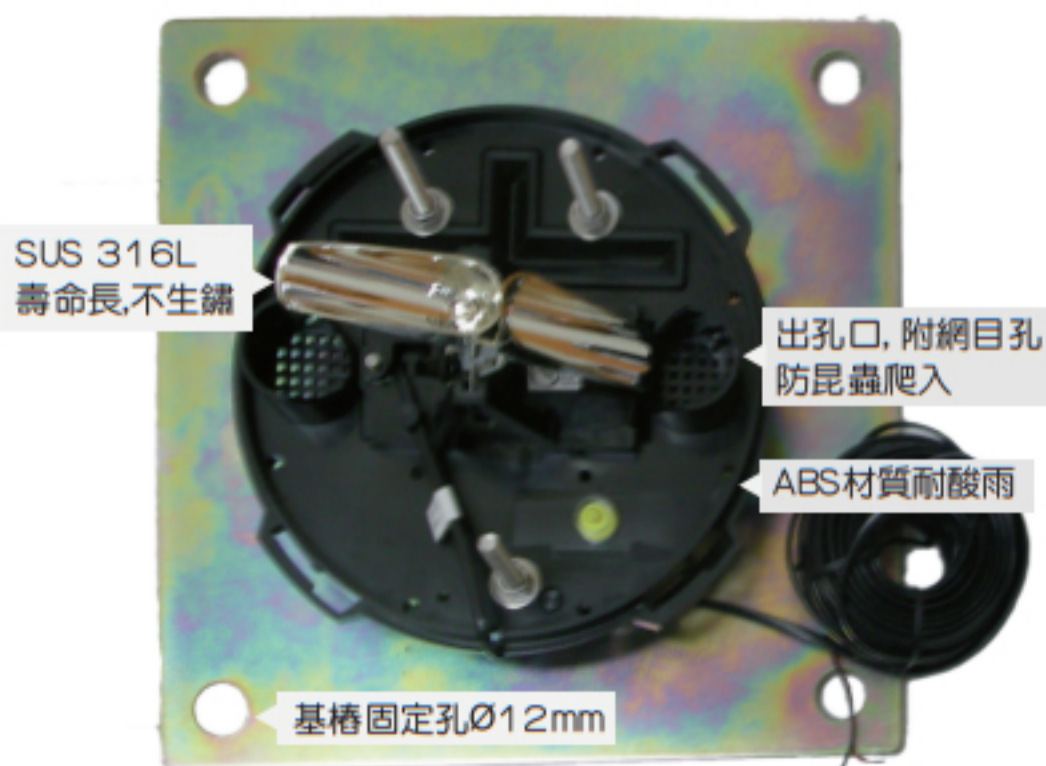

- 收集量: 214cm²
- 乾接點. ON/OFF信號輸出
- 抗UV. ABS材質
- 附水平儀使其安裝時達到水平
- 可選擇RG-BASE金屬底座便於安裝

規格特性

- ◆ 感測原理: 磁簧開關信號
- ◆ 靈敏度: 0.2mm/tip
- ◆ 信號輸出: 乾接點. ON/OFF信號
- ◆ 材質: 抗UV. ABS
- ◆ 尺寸: 165mm(直徑)*240mm(高)
- ◆ 收集量: 214cm²
- ◆ 降雨精度: 降雨率250mm/hr. ±3%
一勺: 0.2mm或0.01"mm
- ◆ 出線10M

尺寸圖

安裝說明

只需將儀器將水平泡調整到中心位置即可
現場無需再調整傾角

附10米信號纜線,可選配中間防水接頭,
延長信號纜線長度

選用型號規格

RG-6464- 代碼1

碼1	分辨率
02	0.2mm
001	0.01mm