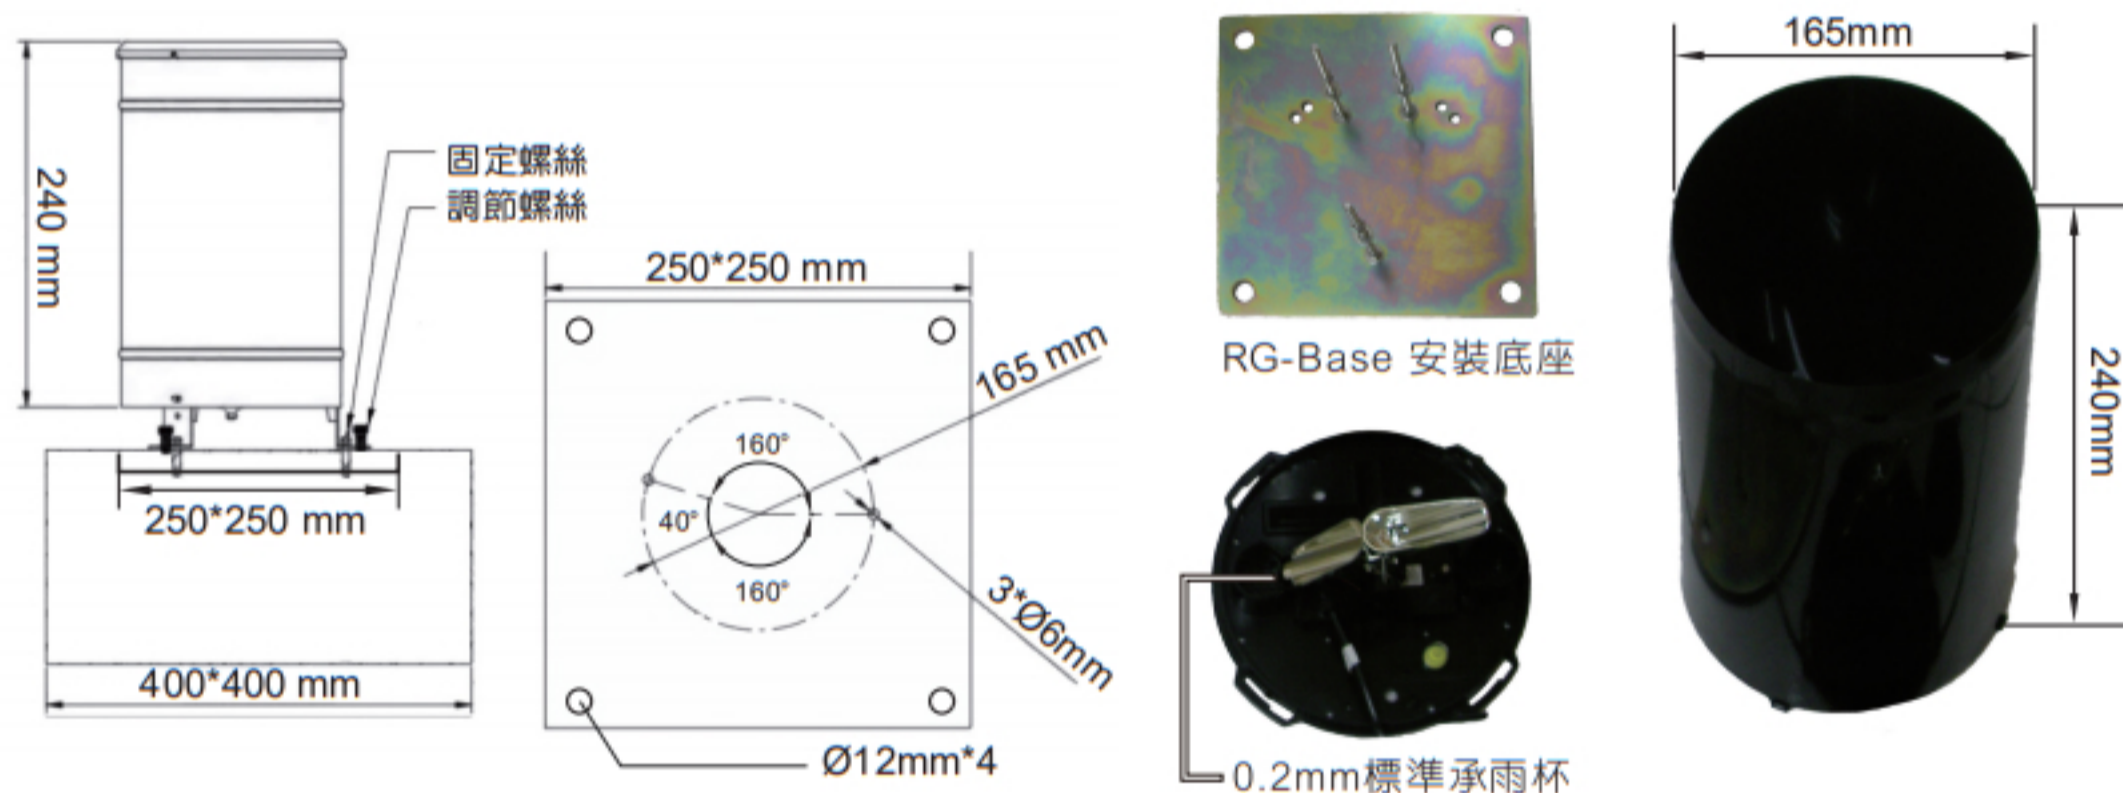

- 收集量: 214cm²
- 乾接點. ON/OFF信號輸出
- 抗UV. ABS材質
- 附水平儀使其安裝時達到水平
- 可選擇RG-BASE金屬底座便於安裝

規格特性

- ◆ 感測原理: 磁簧開關信號
- ◆ 靈敏度: 0.2mm/tip
- ◆ 信號輸出: 乾接點. ON/OFF信號
- ◆ 材質: 抗UV. ABS
- ◆ 尺寸: 165mm(直徑)*240mm(高)
- ◆ 收集量: 214cm²
- ◆ 降雨精度: 降雨率250mm/hr. ±3%
一勺: 0.2mm或0.01"mm
- ◆ 出線10M

尺寸圖

安裝說明

只需將儀器將水平泡調整到中心位置即可
現場無需再調整傾角

附10米信號纜線,可選配中間防水接頭,
延長信號纜線長度

選用型號規格

RG-6464- 代碼1

碼1	分辨率
02	0.2mm
001	0.01mm